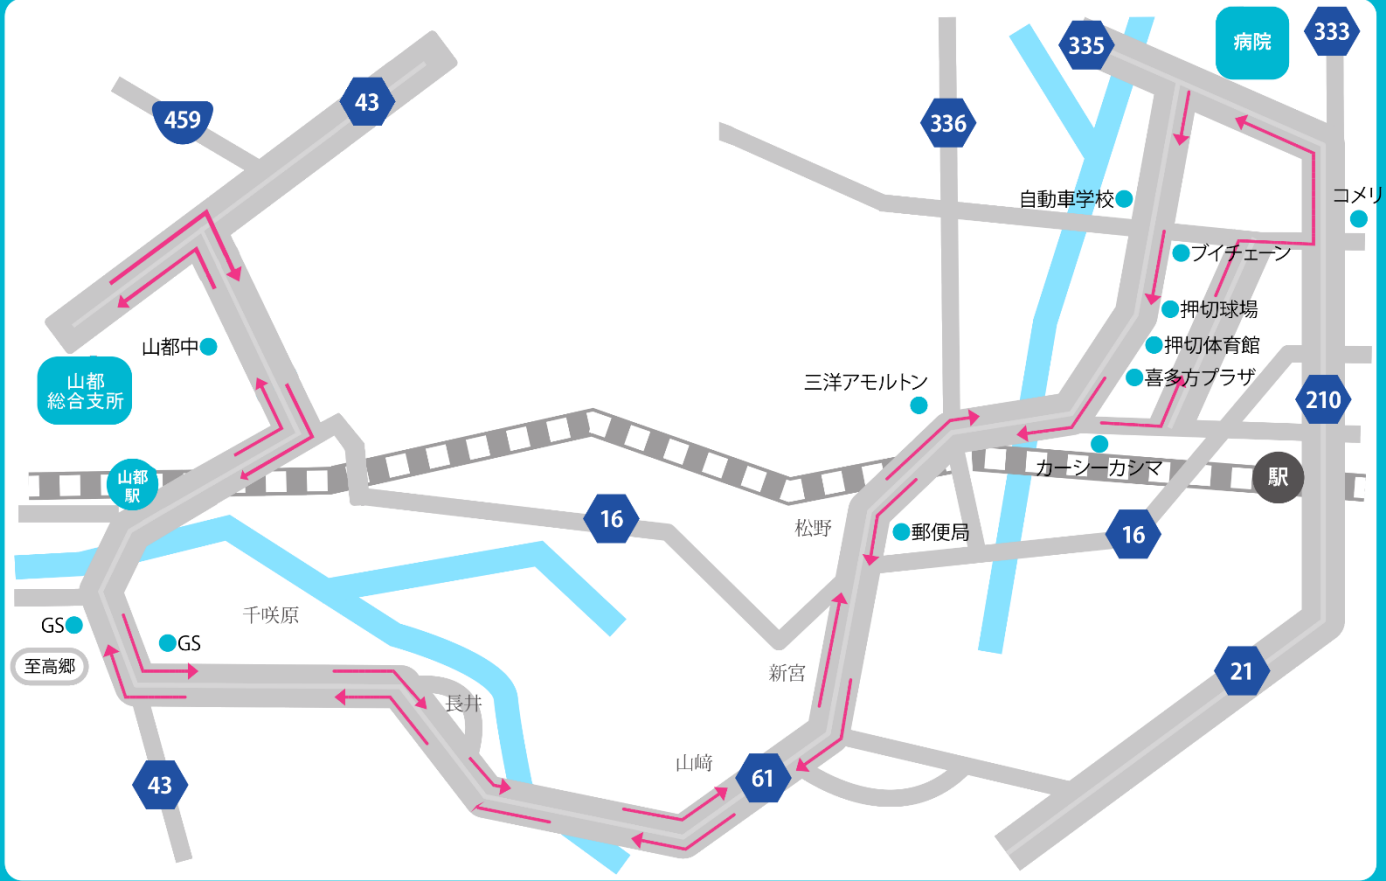

# 山都方面バス運行路

※黄色は停車箇所。

[火・水・金運行]

山都総合支所発 ..... 山都駅 ..... 松野・山崎・千咲原 ..... プラザ東側 ..... 有隣病院着  
 有隣病院発 ..... プラザ西側 ..... 松野・山崎・千咲原 ..... 山都駅 ..... 山都総合支所着

## 山都総合支所簡易地図